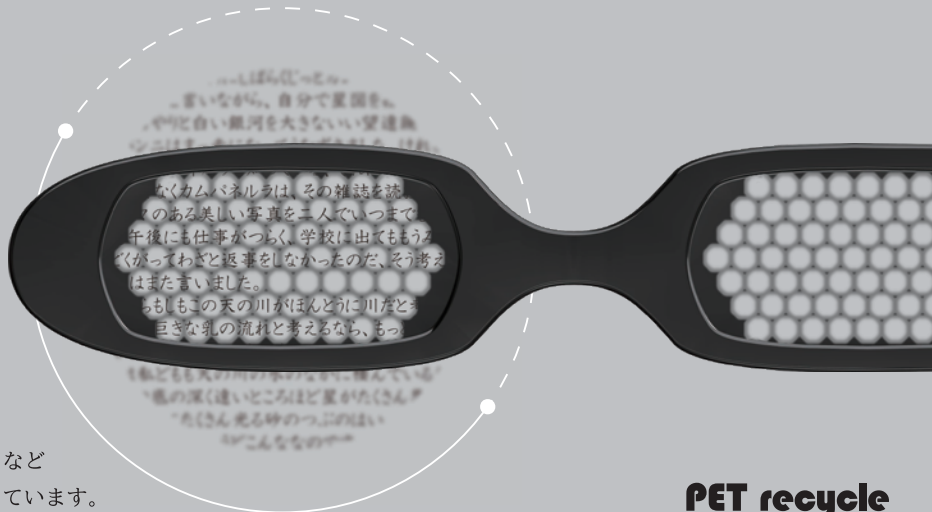

# Pinto

Pin hole glass

日本製 PET リサイクル素材使用

ピンホールの原理を利用して  
近眼、遠視、乱視、老眼に関係なく  
視界のピンボケを減少させます。  
ちょっとした老眼鏡に代わりや  
眼鏡が壊れた時やお風呂でのご使用など  
非常用や防災用品としてもお勧めしています。

**PET recycle**

目から1～2cmほどの距離にかざしてご使用ください。

ピンホール原理の特性上、ものが複数に見えます。